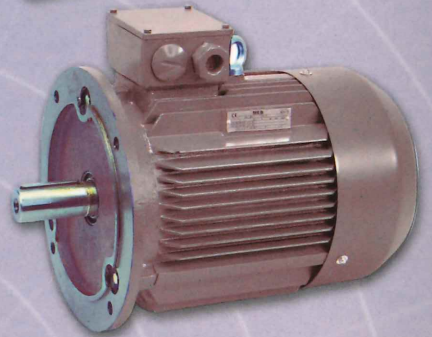

>> MOTORES / MOTORS / MOTEURS >>

Serie Hierro MG

Eficiencia / Efficiency/ Efficacité

IE1/IE2/IE3

**Carcasa de Fundición
de Hierro**

Cast Iron Frame

Carcasse en Fonte

↘ Tamaño / Size / Taille **63 a 500**
Potencia Hasta / Power Up to
Puissance Jusqu'à **630 KW (850 cv)**
IP55 **2/4/6/8/12 Polos/Poles**

MEB

Serie MA

Eficiencia / Efficiency/ Efficacité

IE1/IE2/IE3

Carcasa de Aluminio

Aluminium Frame

Carcasse en Aluminium

↘ Tamaño / Size / Taille **56 a 160**
Potencia Hasta / Power Up to
Puissance Jusqu'à **15 KW**
IP55 **2/4/6/8/12 Polos/Poles**

Series 1LE y 1LG

**Eficiencia / Efficiency/ Efficacité
IE2/IE3**

Tamaño / Size / Taille 63 a 450
 Potencia Hasta / Power Up to 800 KW
 Puissance Jusqu'à 2/4/6/8 Polos/Poles
 IP55

SIEMENS

Modificaciones Express