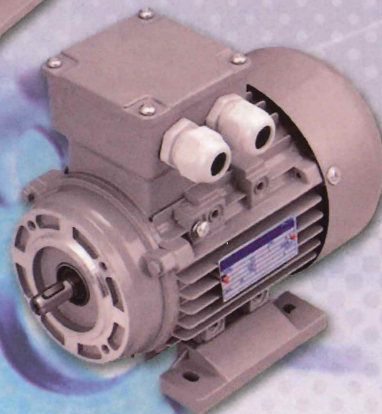

>> MOTORES / MOTORS / MOTEURS >>

Serie Hierro MG

Eficiencia / Efficiency/ Efficacité

IE1/IE2/IE3

**Carcasa de Fundición
de Hierro**

Cast Iron Frame

Carcasse en Fonte

↘ Tamaño / Size / Taille **63 a 500**
Potencia Hasta / Power Up to
Puissance Jusqu'à **630 KW (850 cv)**
IP55 **2/4/6/8/12 Polos/Poles**

MEB

Serie MA

Eficiencia / Efficiency/ Efficacité

IE1/IE2/IE3

Carcasa de Aluminio

Aluminium Frame

Carcasse en Aluminium

↘ Tamaño / Size / Taille **56 a 160**
Potencia Hasta / Power Up to
Puissance Jusqu'à **15 KW**
IP55 **2/4/6/8/12 Polos/Poles**

Series 1LE y 1LG

**Eficiencia / Efficiency/ Efficacité
IE2/IE3**

Tamaño / Size / Taille 63 a 450
 Potencia Hasta / Power Up to 800 KW
 Puissance Jusqu'à 2/4/6/8 Polos/Poles
 IP55

SIEMENS

Modificaciones Express