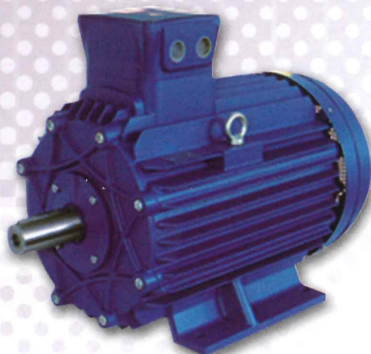

ATEX EUROMOTORI

**Eficiencia / Efficiency/ Efficacité
IE1/IE2/IE3**

Motores ATEX zona 22, zona 21 y antideflagrantes
Motor ATEX zone 22, zone 21 and explosion proof
Moteur ATEX zone 22 at ADF

Carcasa 56-250 en antideflagrantes y 80-355 en atex 22 y 21
Frame 56-250 in explosion proof and 80-355 in zone 22 and 21
Moteurs ADF hauteur d'arbre 56-250 et ATEX 22 et 21 hauteur d'arbre 80-355.

Trifásicos, monofásicos, con freno
Three phase, single phase, with brake
Moteurs triphasés, monophasés et moteurs-frein.

Diseños especiales / Special desing / Constructions speciaux.