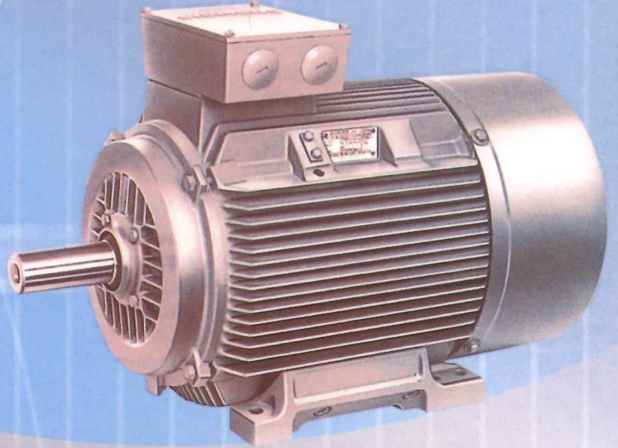

>> MOTORES / MOTORS / MOTEURS >>

Serie Hierro MG

Eficiencia / Efficiency/ Efficacité

IE1/IE2/IE3

**Carcasa de Fundición
de Hierro**

Cast Iron Frame

Carcasse en Fonte

↘ Tamaño / Size / Taille **63 a 500**
Potencia Hasta / Power Up to
Puissance Jusqu'à **630 KW (850 cv)**
IP55 **2/4/6/8/12 Polos/Poles**

MEB

Serie MA

Eficiencia / Efficiency/ Efficacité

IE1/IE2/IE3

Carcasa de Aluminio

Aluminium Frame

Carcasse en Aluminium

↘ Tamaño / Size / Taille **56 a 160**
Potencia Hasta / Power Up to
Puissance Jusqu'à **15 KW**
IP55 **2/4/6/8/12 Polos/Poles**

Series 1LE y 1LG

**Eficiencia / Efficiency/ Efficacité
IE2/IE3**

Tamaño / Size / Taille 63 a 450
 Potencia Hasta / Power Up to 800 KW
 Puissance Jusqu'à 2/4/6/8 Polos/Poles
 IP55

SIEMENS

Modificaciones Express