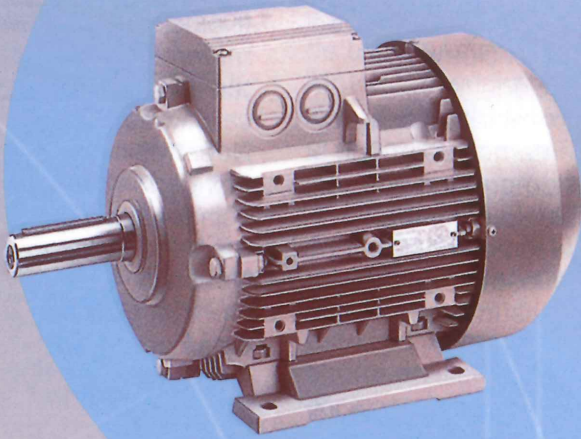

>> MOTORES / MOTORS / MOTEURS >>

Serie Hierro MG

Eficiencia / Efficiency/ Efficacité

IE1/IE2/IE3

**Carcasa de Fundición
de Hierro**

Cast Iron Frame

Carcasse en Fonte

↘ Tamaño / Size / Taille **63 a 500**
Potencia Hasta / Power Up to
Puissance Jusqu'à **630 KW (850 cv)**
IP55 **2/4/6/8/12 Polos/Poles**

MEB

Serie MA

Eficiencia / Efficiency/ Efficacité

IE1/IE2/IE3

Carcasa de Aluminio

Aluminium Frame

Carcasse en Aluminium

↘ Tamaño / Size / Taille **56 a 160**
Potencia Hasta / Power Up to
Puissance Jusqu'à **15 KW**
IP55 **2/4/6/8/12 Polos/Poles**

Series 1LE y 1LG

**Eficiencia / Efficiency/ Efficacité
IE2/IE3**

Tamaño / Size / Taille 63 a 450
 Potencia Hasta / Power Up to 800 KW
 Puissance Jusqu'à 2/4/6/8 Polos/Poles
 IP55

SIEMENS

Modificaciones Express