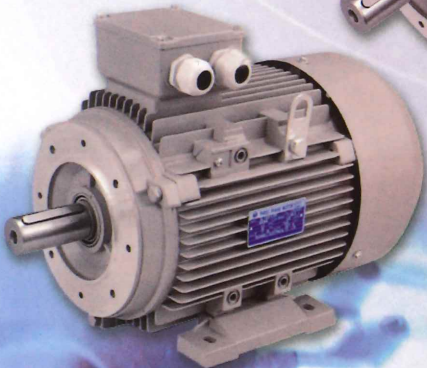

>> MOTORES / MOTORS / MOTEURS >>

Serie Hierro MG

Eficiencia / Efficiency/ Efficacité

IE1/IE2/IE3

**Carcasa de Fundición
de Hierro**

Cast Iron Frame

Carcasse en Fonte

↘ Tamaño / Size / Taille **63 a 500**
Potencia Hasta / Power Up to
Puissance Jusqu'à **630 KW (850 cv)**
IP55 **2/4/6/8/12 Polos/Poles**

MEB

Serie MA

Eficiencia / Efficiency/ Efficacité

IE1/IE2/IE3

Carcasa de Aluminio

Aluminium Frame

Carcasse en Aluminium

↘ Tamaño / Size / Taille **56 a 160**
Potencia Hasta / Power Up to
Puissance Jusqu'à **15 KW**
IP55 **2/4/6/8/12 Polos/Poles**

Series 1LE y 1LG

**Eficiencia / Efficiency/ Efficacité
IE2/IE3**

Tamaño / Size / Taille 63 a 450
 Potencia Hasta / Power Up to 800 KW
 Puissance Jusqu'à 2/4/6/8 Polos/Poles
 IP55

SIEMENS

Modificaciones Express