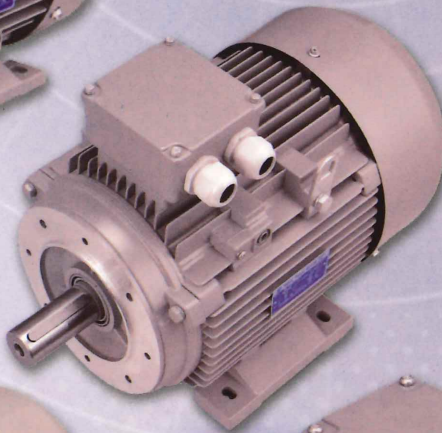

>> MOTORES / MOTORS / MOTEURS >>

Serie Hierro MG

Eficiencia / Efficiency/ Efficacité

IE1/IE2/IE3

**Carcasa de Fundición
de Hierro**

Cast Iron Frame

Carcasse en Fonte

↘ Tamaño / Size / Taille **63 a 500**
Potencia Hasta / Power Up to
Puissance Jusqu'à **630 KW (850 cv)**
IP55 **2/4/6/8/12 Polos/Poles**

MEB

Serie MA

Eficiencia / Efficiency/ Efficacité

IE1/IE2/IE3

Carcasa de Aluminio

Aluminium Frame

Carcasse en Aluminium

↘ Tamaño / Size / Taille **56 a 160**
Potencia Hasta / Power Up to
Puissance Jusqu'à **15 KW**
IP55 **2/4/6/8/12 Polos/Poles**

Series 1LE y 1LG

**Eficiencia / Efficiency/ Efficacité
IE2/IE3**

Tamaño / Size / Taille 63 a 450
 Potencia Hasta / Power Up to 800 KW
 Puissance Jusqu'à 2/4/6/8 Polos/Poles
 IP55

SIEMENS

Modificaciones Express